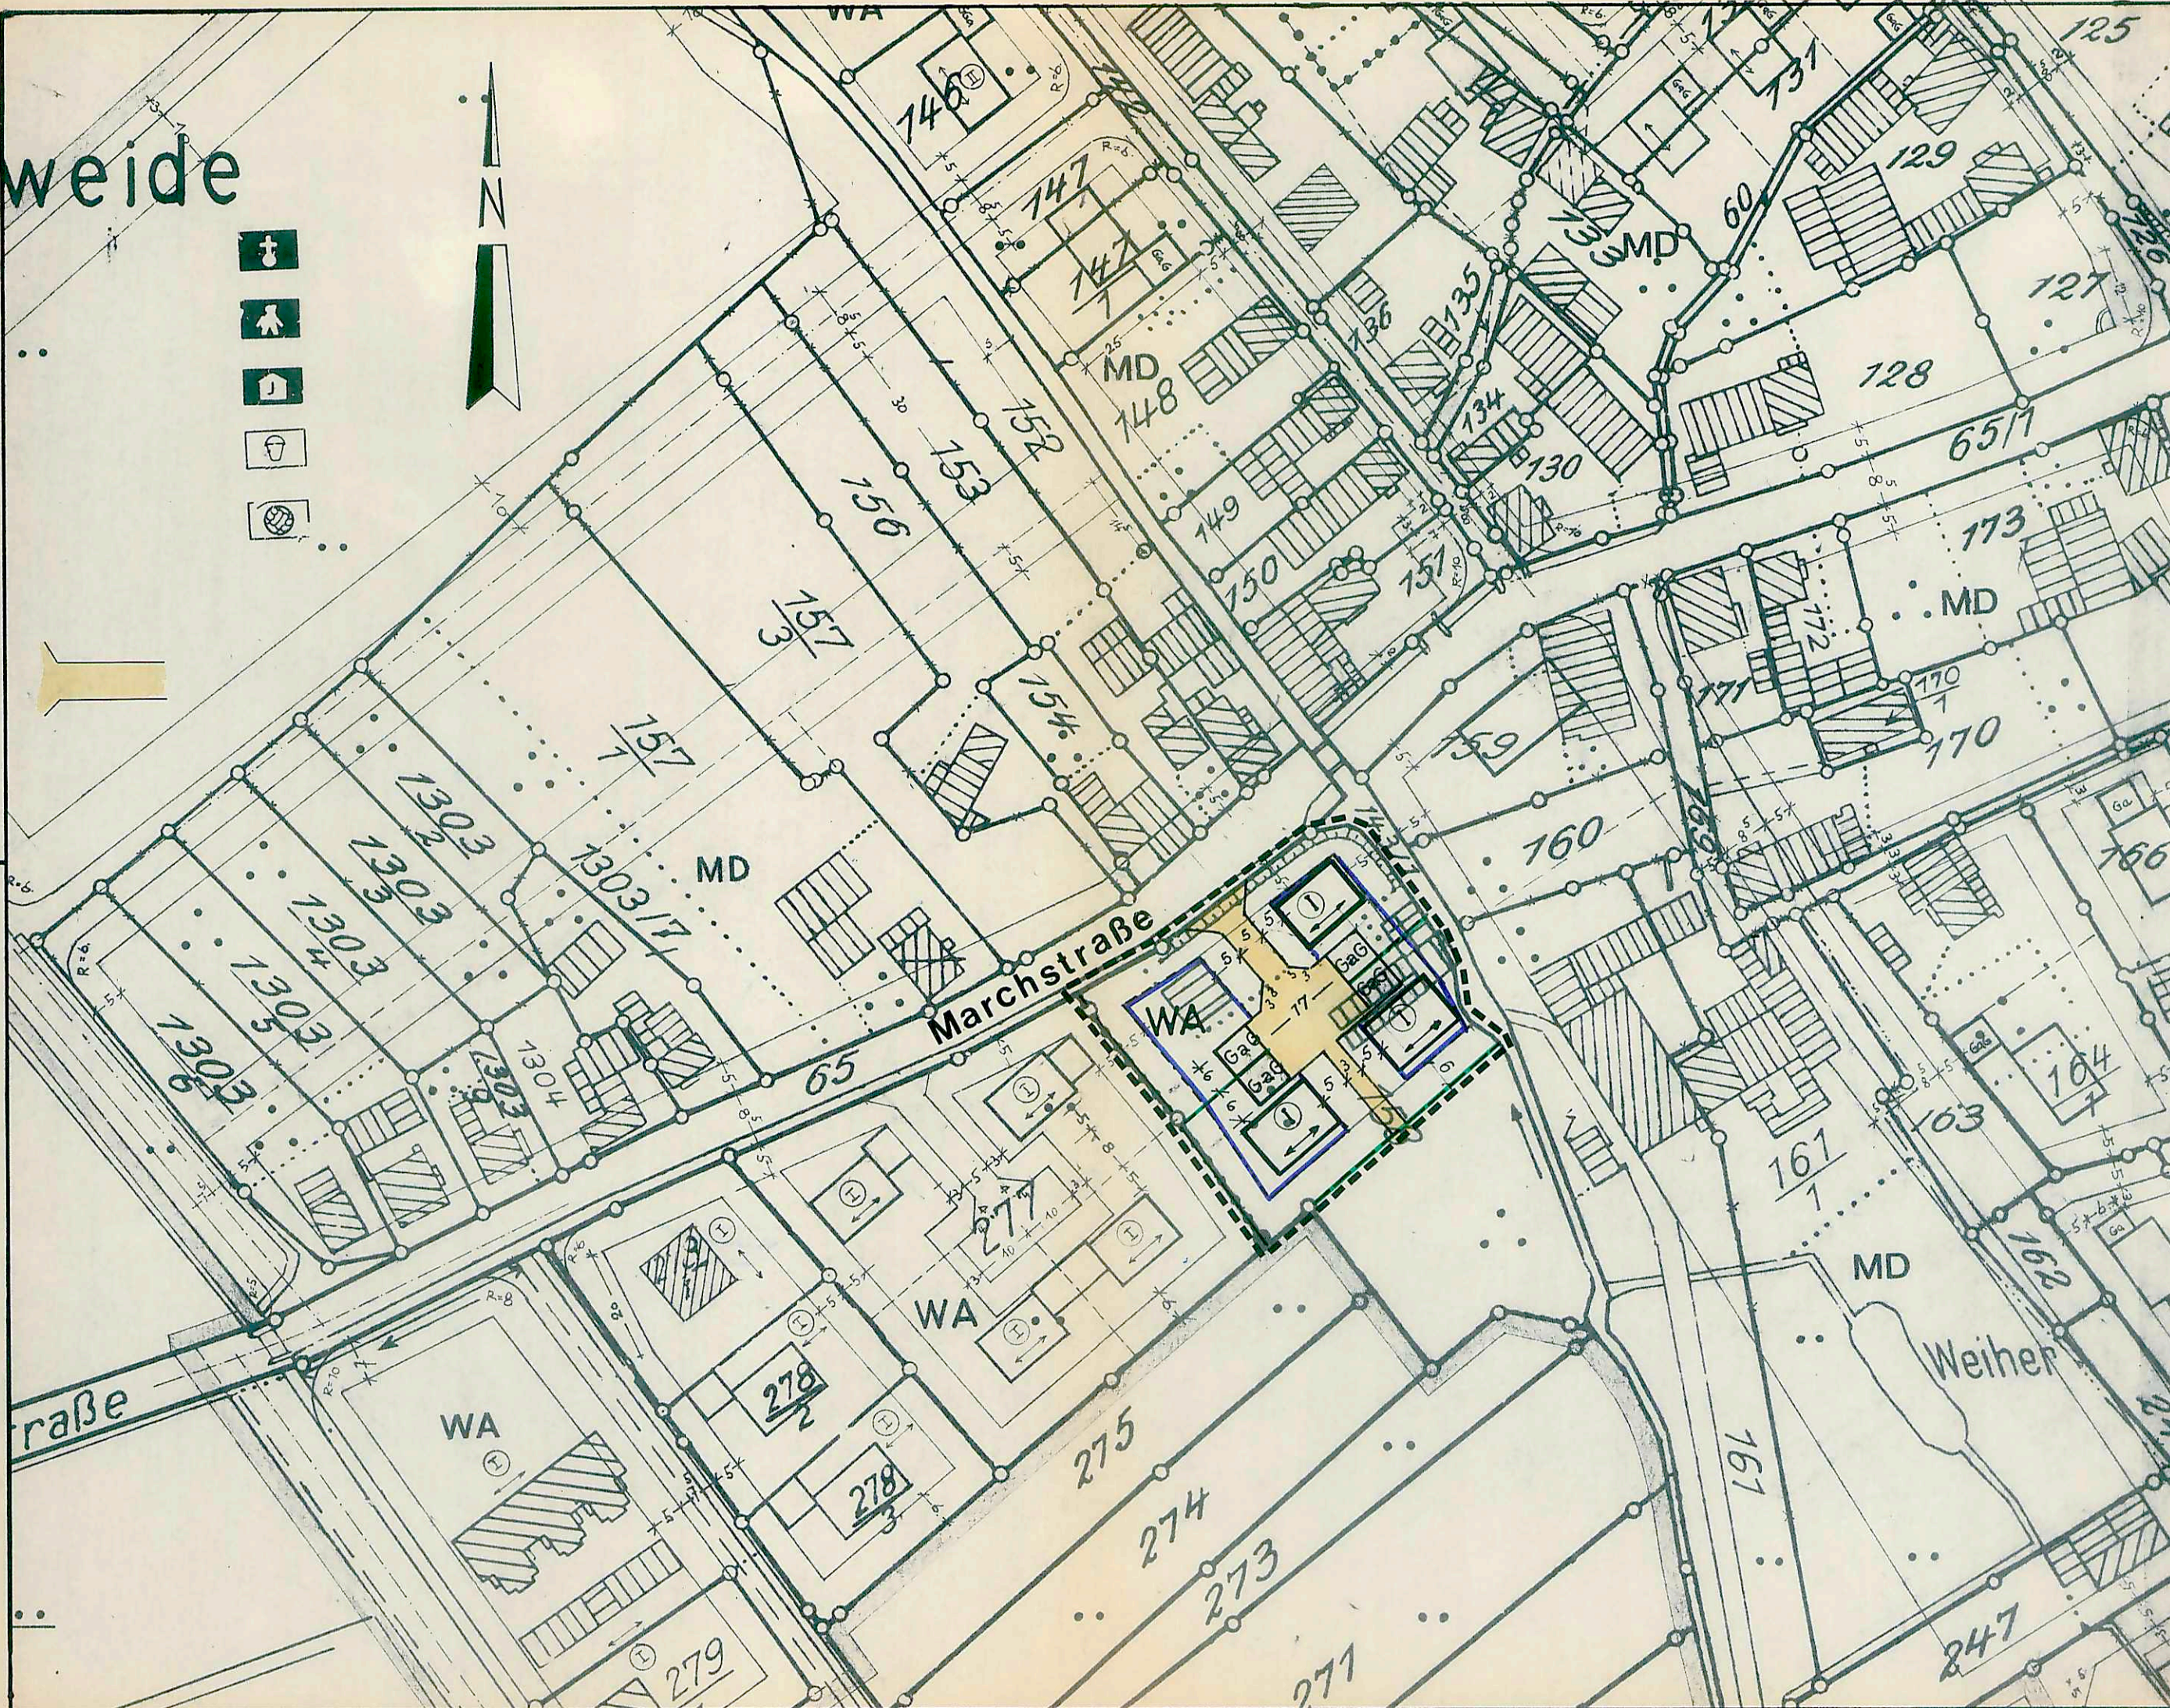

# GEMEINDE VÖRSTETTEN BEBAUUNGSPLAN „SÜDWEST“ DECKBLATT ZUR PLANZEICHNUNG M 1 : 1000

1. Änderung

## Ergänzende Legende:

- = Abgrenzung der Änderung
- = Geplante Grundstücksgrenze
- = Baugrenzen

Denzlingen, den 27.07.1978

Gemeindeverwaltungsverband  
Denzlingen-Vörstetten-Reute  
Bauamt

gez. Seitz

gez. Beck, Bürgermeister